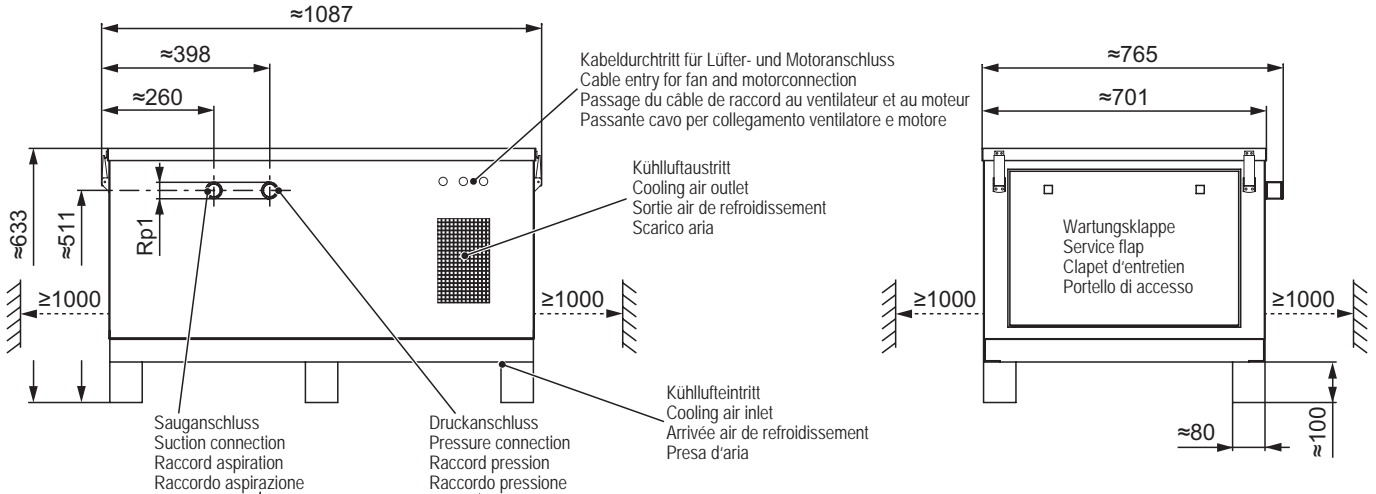

fig. 1

fig. 2