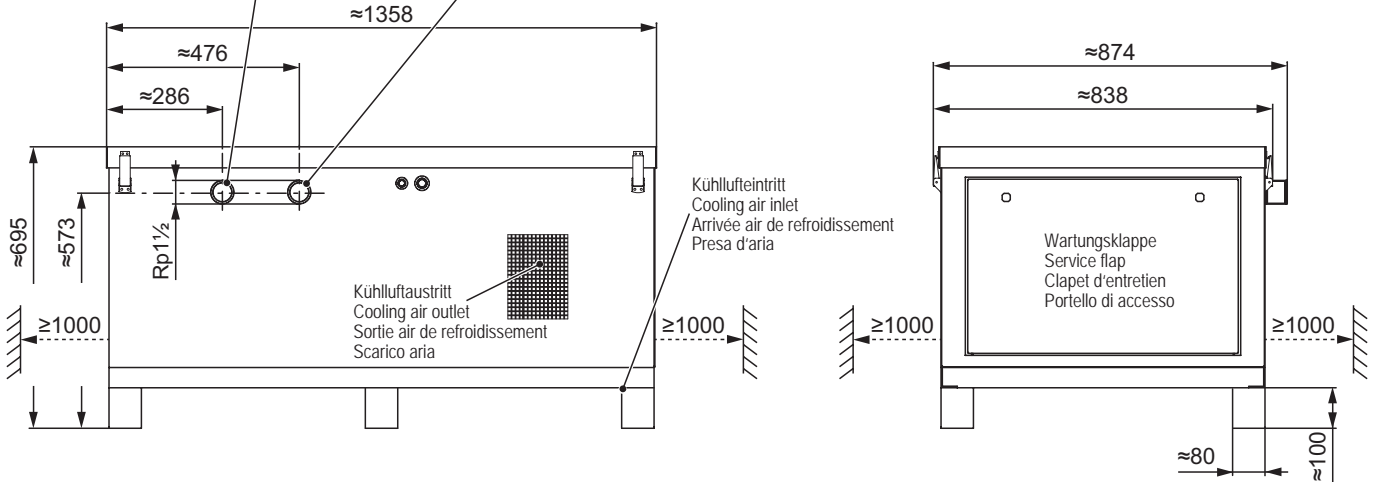

fig. 2

	SH 13 für • for • pour • per	Anzahl Lüfter quantity fans quantité ventilateurs quantità ventilatori	Lüfter¹⁾ fans¹⁾ ventilateurs¹⁾ ventilatori¹⁾		kg	Bestell-Nr. order No. référence codice d'ord	
			50 Hz	60 Hz		230 V¹⁾	115 V (UL)¹⁾
fig. 1	KDT / KDX 3.60 + 3.80	2	24 W • 0.10 A	26 W • 0.11 A	77.5	30300521100	30309821100
	KVT / KVX 3.60 + 3.80	2	24 W • 0.10 A	26 W • 0.11 A	77.5	30300621100	30309721300
	DVT / DVX 3.60 + 3.80	2	24 W • 0.10 A	26 W • 0.11 A	77.5	30300721100	30309921100
fig. 2	KDT / KDX 3.100 + 3.140	3	24 W • 0.10 A	26 W • 0.11 A	111	30300821300	30310121300
	KVT / KVX 3.100 + 3.140	3	24 W • 0.10 A	26 W • 0.11 A	111	30300921300	30310021300
	DVT / DVX 3.100 + 3.140	3	24 W • 0.10 A	26 W • 0.11 A	111	30301021300	30310221300

1) kundenseitiger Anschluss (innerhalb der Haube, Abzweigdose D 9020) nach DIN IEC 38 für Einphasenwechselstrom • connection by customer (inside the box, junction box D 9020) according to DIN IEC 38 for single-phase AC raccordement à la charge • du client (à l'intérieur de la caisse, boîte de distribution D 9020) selon DIN IEC 38 pour courant alternatif monophasé • allacciamento a cura del cliente (all'interno della cassa, scatola di derivazione D 9020) secondo DIN IEC 38 per corrente alternata monophasé

Maßangaben in mm • dimensions in mm • mesures en mm • misure in mm